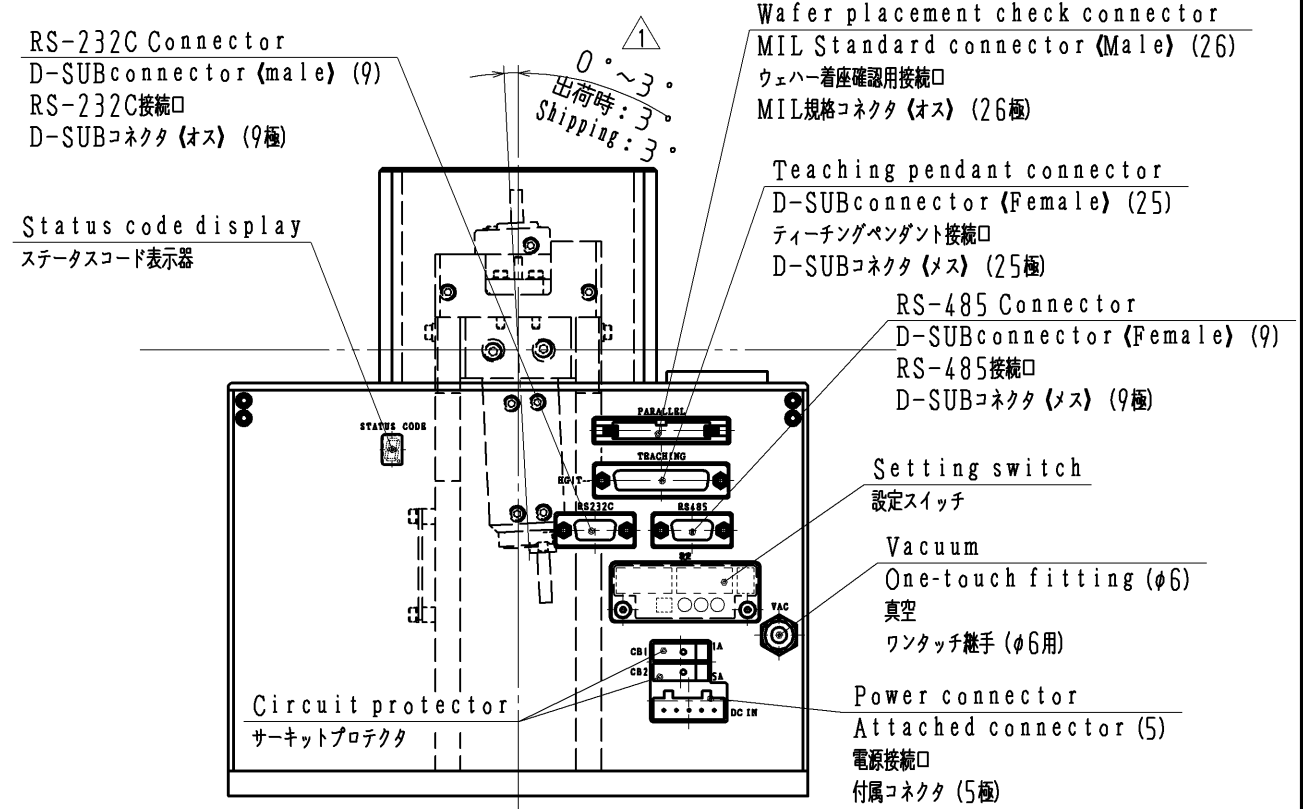

View A
矢視A

		TAZMO				MODEL	MAF-RA*
SCALE	DRAW	DESIGN	CHECK	APPROVE	NAME	アライナ外觀図 Aligner Outline Drawing	
	2021.04.26	2021.04.26	2022-03-22	2022-03-23			
Rev. No.	Description		1:3	T.HYOU	T.HYOU	H.Tsukimoto	H.Ikeda
					No.	88146452	