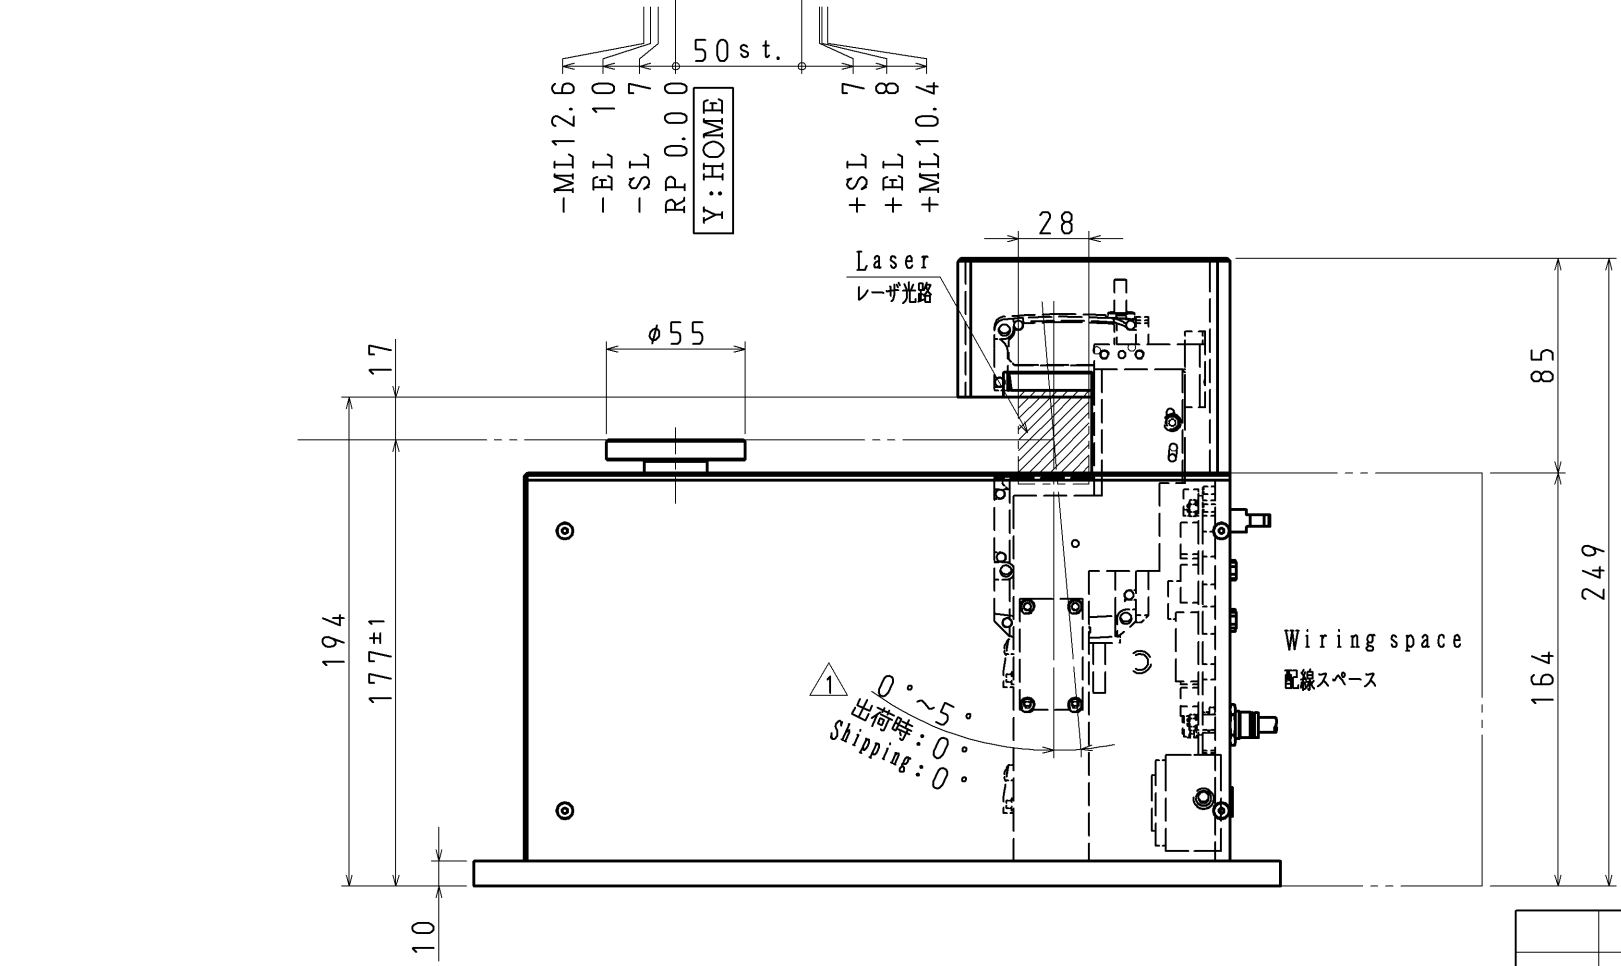

View A
矢視A

		TAZMO				MODEL	MAF-RA*
SCALE	DRAW	DESIGN	CHECK	APPROVE	NAME	アライナ外觀図 Aligner Outline Drawing	
	2021.04.26	2021.04.26	2022-03-22	2022-03-23			
Rev. No.	Description		1:3	T.HYOU	T.HYOU	H.Tsukimoto	H.Ikeda
					No.	88146452	