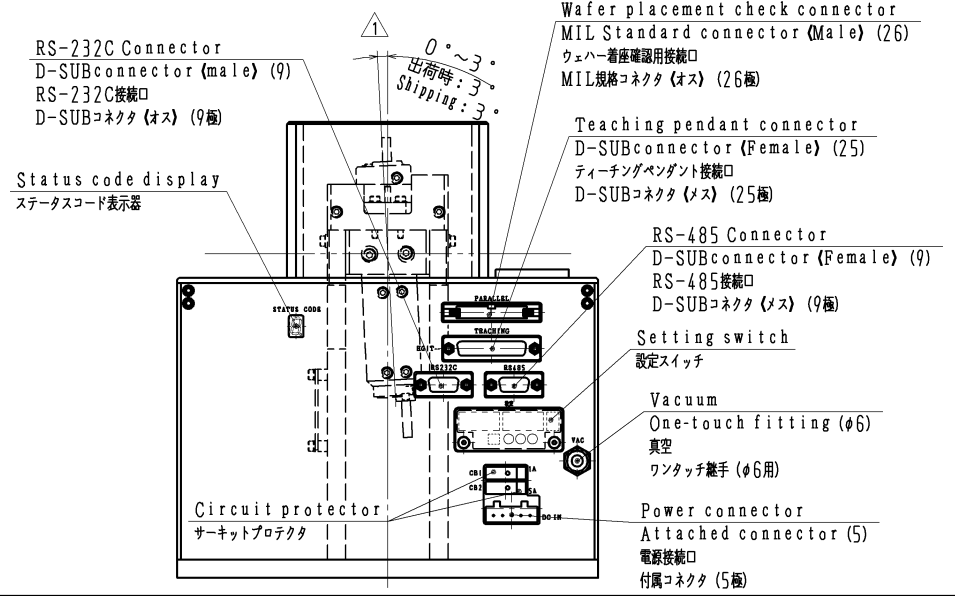

View A  
矢視A

		<b>TAZMO</b>				MODEL	MAF-RB*
		SCALE	DRAW	DESIGN	CHECK	APPROVE	NAME
		1:3	2021.04.26	2021.04.26	2022-03-22	2022-03-23	アライナ外観図 Aligner Outline Drawing
Rev. No.	Note revision	2022.03.22	T.HYOU	T.HYOU	H.Tsukimoto	H. Ikeda	No.
						88146453	