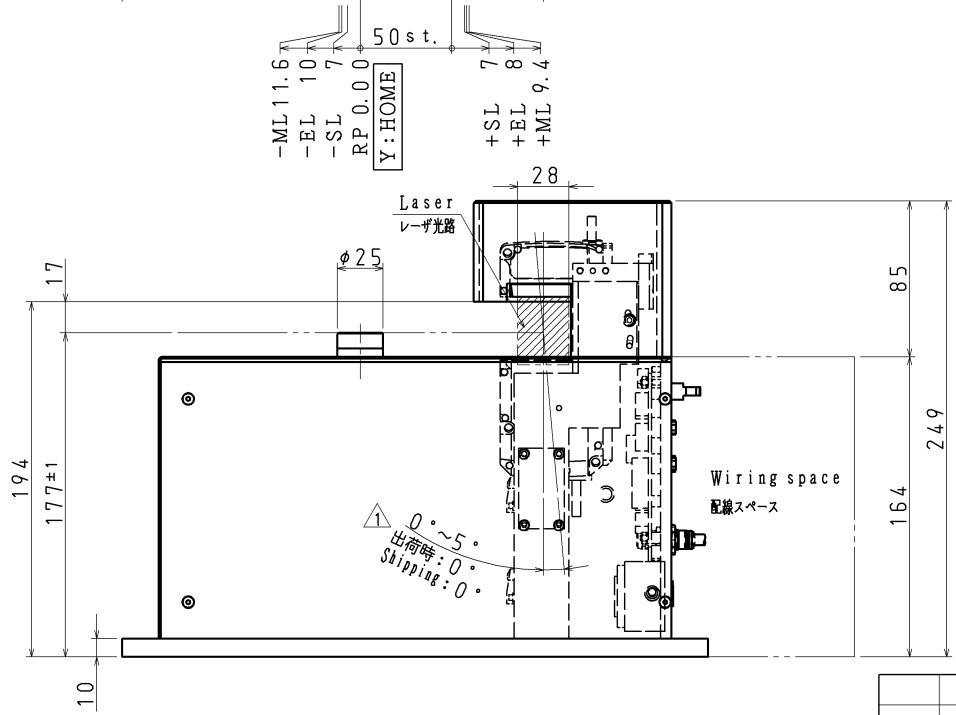

View A  
矢視A

		<b>TAZMO</b>				MODEL	MAF-RB*
		SCALE	DRAW	DESIGN	CHECK	APPROVE	NAME
		1:3	2021.04.26	2021.04.26	2022-03-22	2022-03-23	アライナ外観図 Aligner Outline Drawing
Rev. No.	Note revision	2022.03.22	T.HYOU	T.HYOU	H.Tsukimoto	H. Ikeda	No.
						88146453	