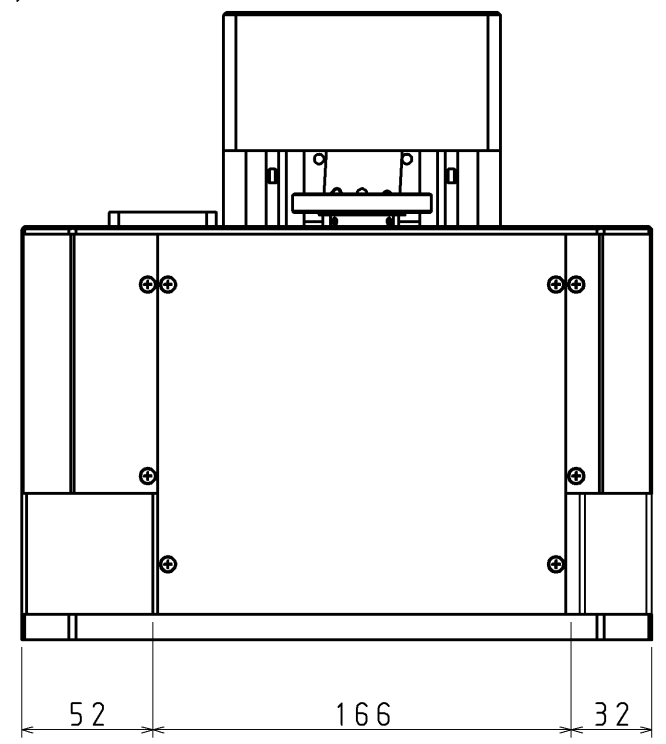

Vacuum sensor with digital display
 デジタル表示付真空センサ

Wiring space
 配線スペース

X: HOME

Y: HOME

View A
 矢視A

View B
 矢視B

RS-232C Connector
 D-SUBconnector (male) (9)
 RS-232C接続口
 D-SUBコネクタ (オス) (9極)

Status code display
 ステータスコード表示器

Wafer placement check connector
 MIL Standard connector (Male) (26)
 ウェハー着座確認用接続口
 MIL規格コネクタ (オス) (26極)

Teaching pendant connector
 D-SUBconnector (Female) (25)
 ティーチングペンダント接続口
 D-SUBコネクタ (メス) (25極)

RS-485 Connector
 D-SUBconnector (Female) (9)
 RS-485接続口
 D-SUBコネクタ (メス) (9極)

Setting switch
 設定スイッチ

Vacuum
 One-touch fitting (φ6)
 真空
 ワンタッチ継手 (φ6用)

Power connector
 Attached connector (5)
 電源接続口
 付属コネクタ (5極)

TAZMO

MODEL MAF-RC*

SCALE	DRAW	DESIGN	CHECK	APPROVE	NAME	アライナ外観図	
1:3	2022.05.17	2022.05.17	2022-05-17	2022-05-17	H. Ikeda	Aligner Outline Drawing	
Rev. No.	Description					No.	88170099