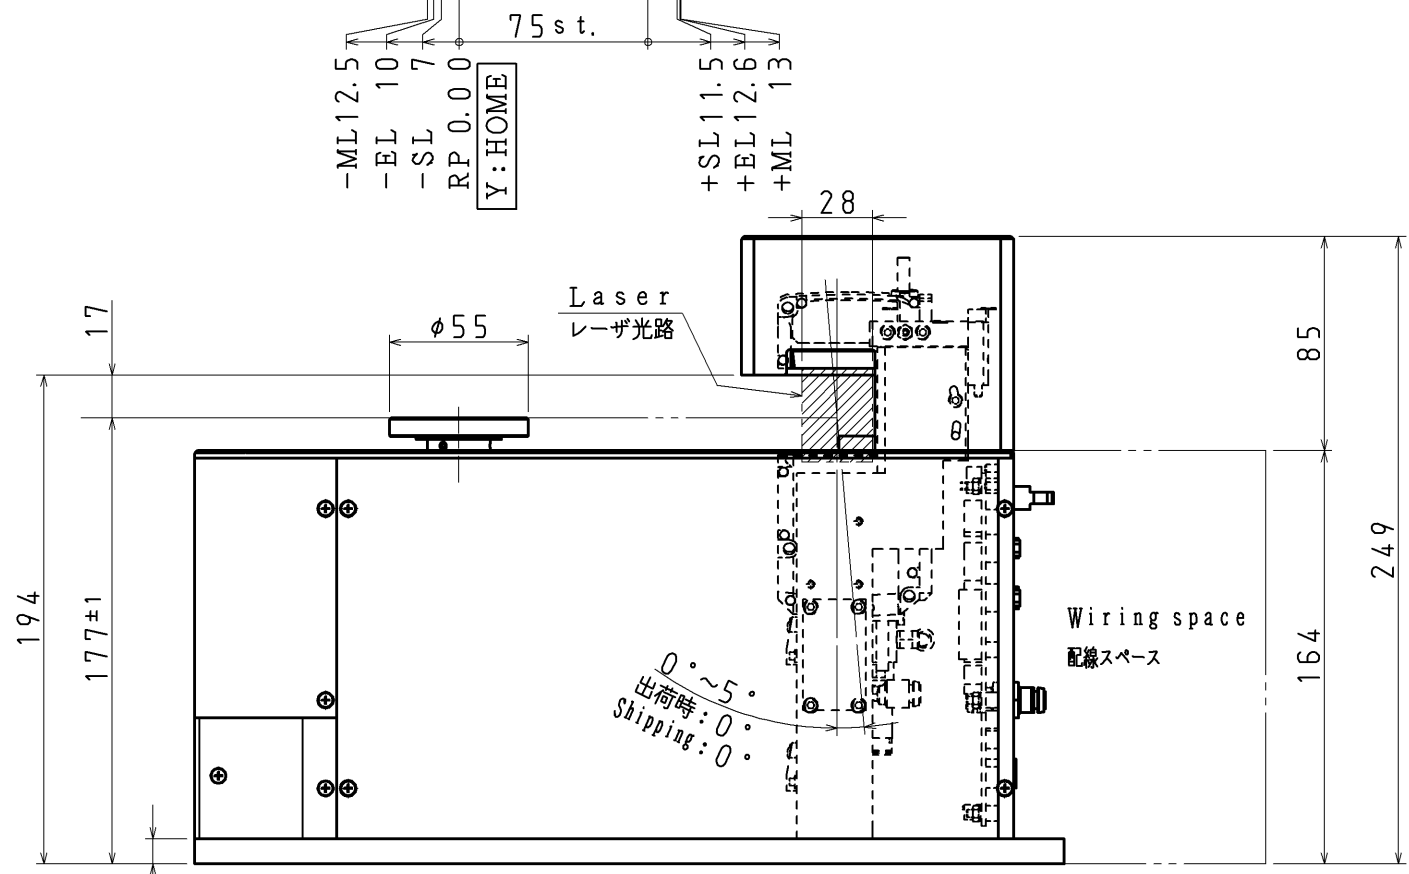

Vacuum sensor with digital display
 デジタル表示付真空センサ

Wiring space
 配線スペース

X: HOME

Y: HOME

View A
 矢視A

View B
 矢視B

RS-232C Connector
 D-SUBconnector (male) (9)
 RS-232C接続口
 D-SUBコネクタ (オス) (9極)

Status code display
 ステータスコード表示器

Wafer placement check connector
 MIL Standard connector (Male) (26)
 ウェハー着座確認用接続口
 MIL規格コネクタ (オス) (26極)

Teaching pendant connector
 D-SUBconnector (Female) (25)
 ティーチングペンダント接続口
 D-SUBコネクタ (メス) (25極)

RS-485 Connector
 D-SUBconnector (Female) (9)
 RS-485接続口
 D-SUBコネクタ (メス) (9極)

Setting switch
 設定スイッチ

Vacuum
 One-touch fitting (φ6)
 真空
 ワンタッチ継手 (φ6用)

Power connector
 Attached connector (5)
 電源接続口
 付属コネクタ (5極)

TAZMO

MODEL MAF-RC*

SCALE	DRAW	DESIGN	CHECK	APPROVE	NAME	アライナ外観図	
1:3	2022.05.17	2022.05.17	2022-05-17	2022-05-17	H. Ikeda	Aligner Outline Drawing	
Rev. No.	Description					No.	88170099