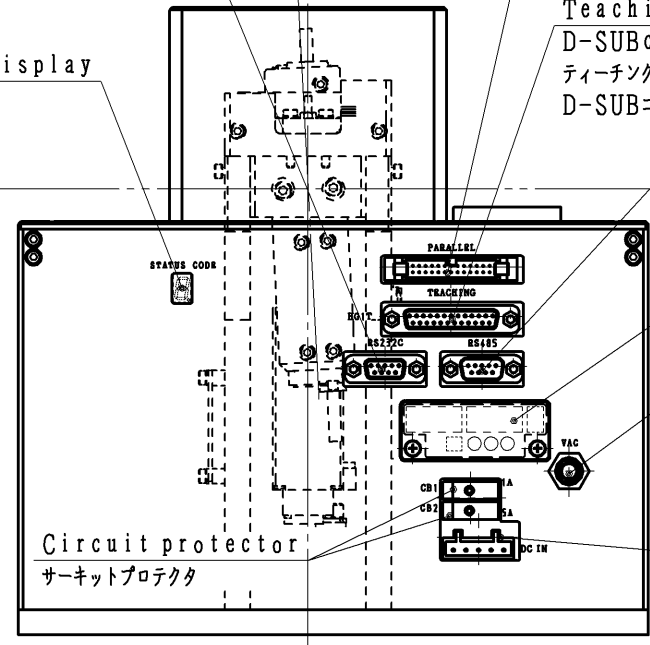

Vacuum sensor with digital display
 デジタル表示付真空センサ

Wiring space
 配線スペース

X: HOME

Y: HOME

View A
 矢視A

View B
 矢視B

RS-232C Connector
 D-SUBconnector (male) (9)
 RS-232C接続口
 D-SUBコネクタ (オス) (9極)

Status code display
 ステータスコード表示器

Wafer placement check connector
 MIL Standard connector (Male) (26)
 ウェハー着座確認用接続口
 MIL規格コネクタ (オス) (26極)

Teaching pendant connector
 D-SUBconnector (Female) (25)
 ティーチングペンダント接続口
 D-SUBコネクタ (メス) (25極)

RS-485 Connector
 D-SUBconnector (Female) (9)
 RS-485接続口
 D-SUBコネクタ (メス) (9極)

Setting switch
 設定スイッチ

Vacuum
 One-touch fitting (φ6)
 真空
 ワンタッチ継手 (φ6用)

Power connector
 Attached connector (5)
 電源接続口
 付属コネクタ (5極)

TAZMO

MODEL MAF-RC*

SCALE	DRAW	DESIGN	CHECK	APPROVE	NAME	アライナ外観図	
1:3	2022.05.17	2022.05.17	2022-05-17	2022-05-17	H. Ikeda	Aligner Outline Drawing	
Rev. No.	Description					No.	88170099